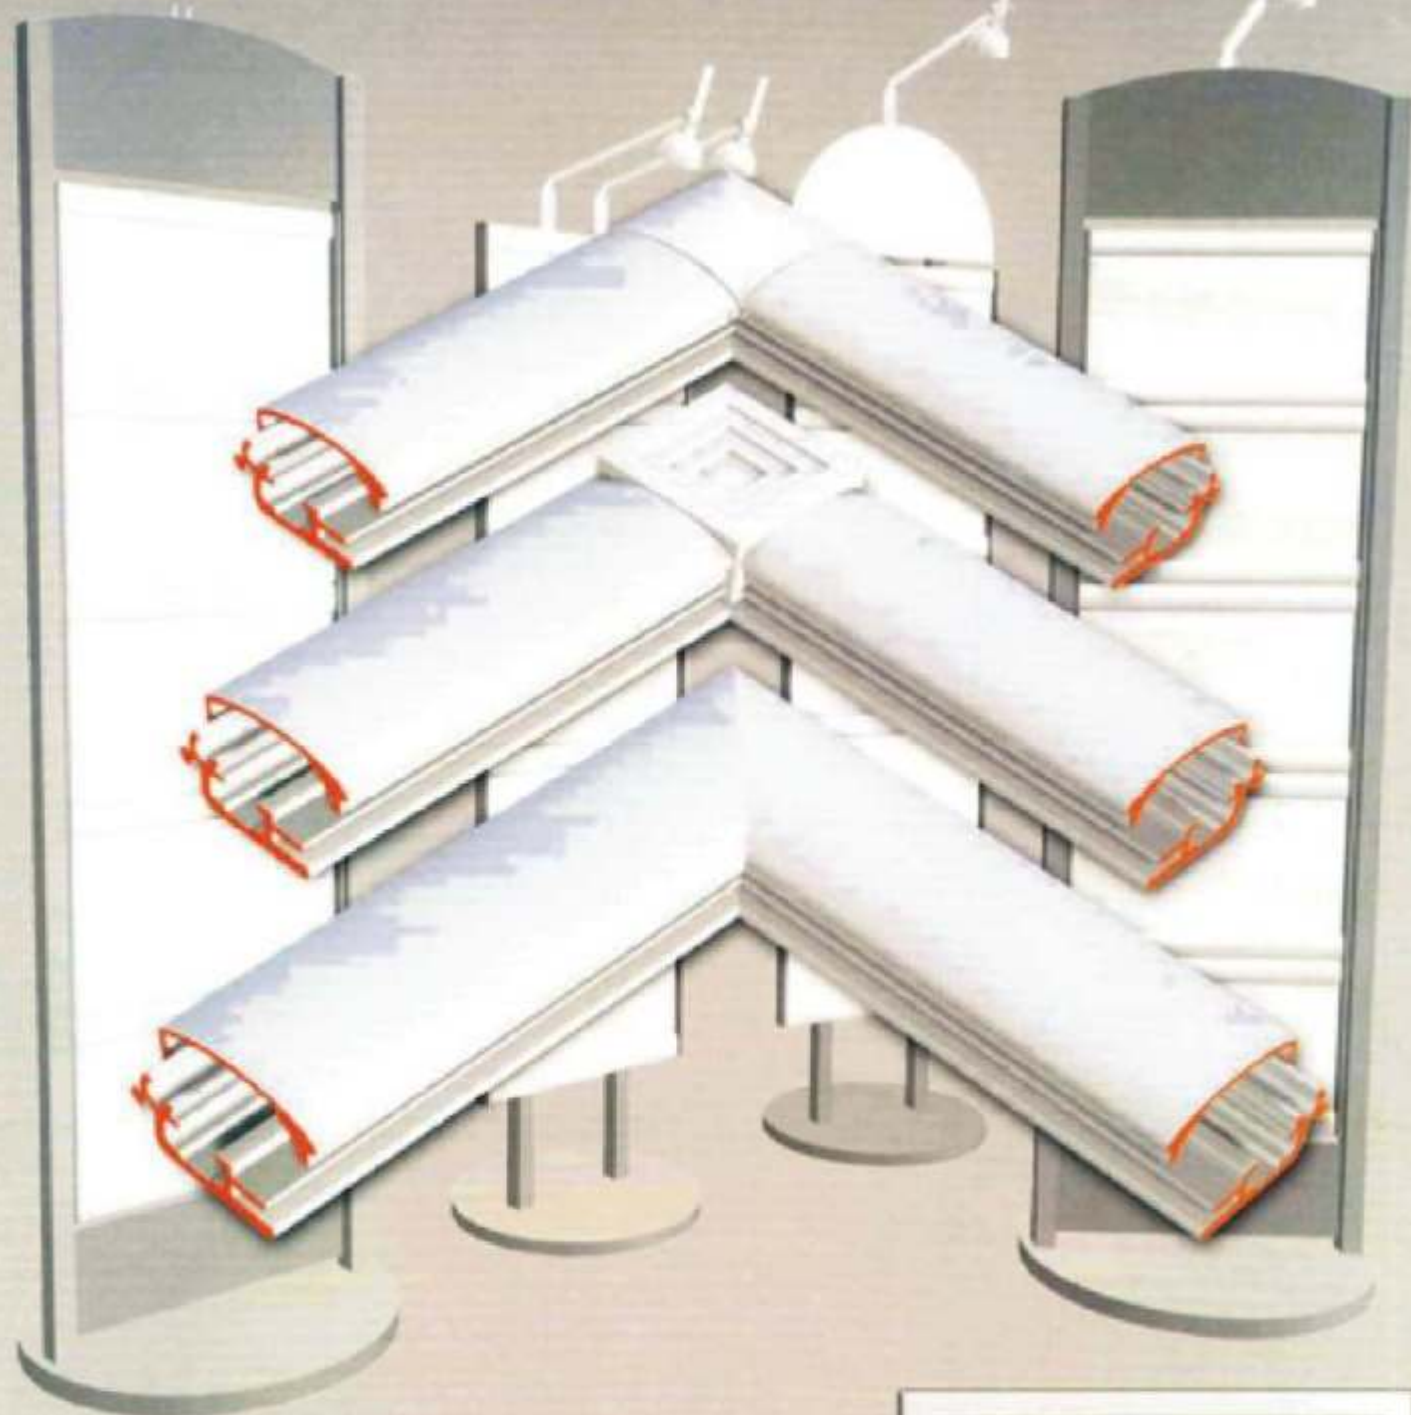

zaklápávací
hliníkový profil

rám na výlohy s deko-lištami

informační systémy
standardní a atypické

rámečky
A4 - A0

výsuvné stojany vč. atypických

atypické informační stojany

A-stojany

stojan v kovovém rámu

výkyvné
stojany

stojan s obloukem pro reklamu

Vlastní hliníkové profily a rohy používané k výrobě patentních clip-rámů, reklamních panelů, informačních systémů a podobně.

Úzký profil je vhodný k adjustaci grafiky, grafických listů, fotografií, jídelních listků, diplomů, certifikátů, map a podobně. Jeho provedení může být s ostrými, popřípadě s vložnými rohy. Provedení: Al-elox, barva.

Standardní profil používaný k výrobě rámu a stojanů určených pro použití v reklamě, v interierech obchodních a společenských prostor, v exterierech a ve výstavnictví.

Standardní profil 30 mm

Úzký profil 18 mm
NOVINKA